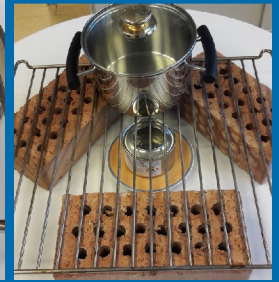

Mit Sicherheit die beste Adresse

www.siz.cc/wernberg

Kochen ohne Strom Im Katastrophenfall

- Fondue-Garnitur mit Brennpaste, Campingkocher, Holzkohlegriller
- Mit einfachen Mitteln eine Notkochstelle errichten
- Ziegelsteine (Pfanne, Blumentöpfe) Grillgitter vom Herd, Brennpaste