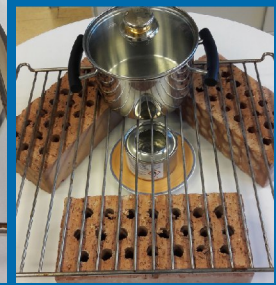

Mit Sicherheit die beste Adresse

www.siz.cc/spittal_drau

Kochen ohne Strom Im Katastrophenfall

- Fondue-Garnitur mit Brennpaste, Campingkocher, Holzkohlegriller
- Mit einfachen Mitteln eine Notkochstelle errichten
- Ziegelsteine (Pfanne, Blumentöpfe) Grillgitter vom Herd, Brennpaste