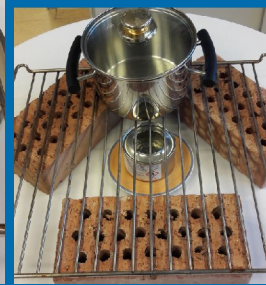

### Im Katastrophenfall

- Fondue-Garnitur mit Brennpaste, Campingkocher, Holzkohlegriller
- Mit einfachen Mitteln eine Notkochstelle errichten
- Ziegelsteine (Pfanne, Blumentöpfe) Grillgitter vom Herd, Brennpaste